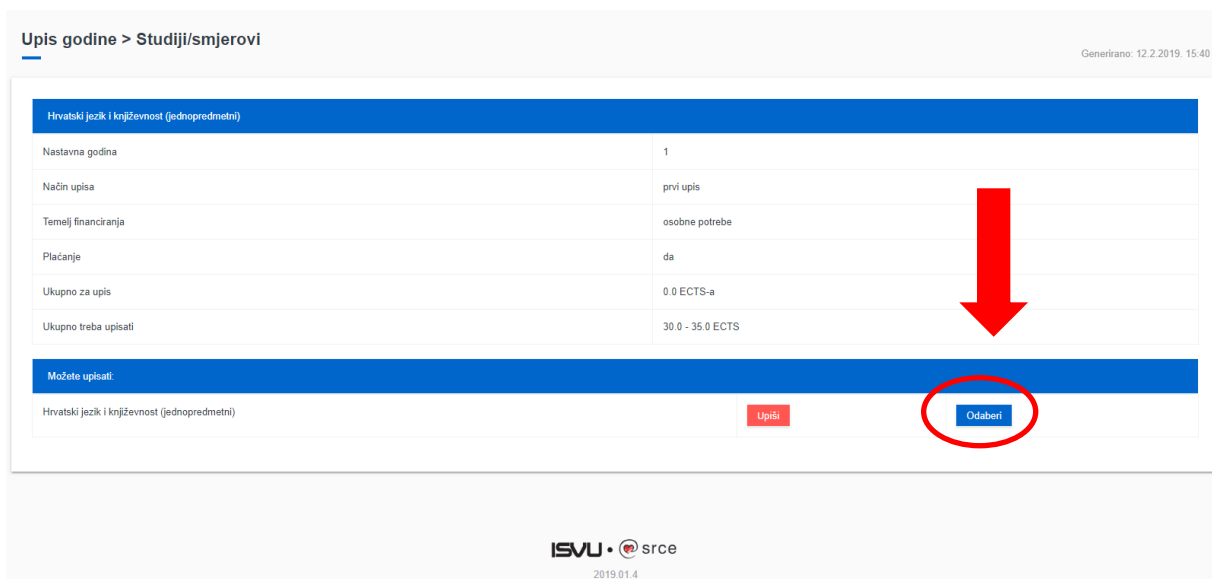

Odabir studija

Odabirom opcije *Upis godine* otvara se prozor *Upis godine > Izbor studija* kroz koji student odabire studij za koji želi napraviti upis predmeta.

Slika 1. Odabir studija za upis

Nakon odabira studija student može vidjeti osnovne podatke vezane za prikazani studij te smjerove (ako postoje) koje može pregledati i odabrati za upis.

Upis obveznih predmeta

Upisuju se predmeti iz ljetnog semestra, pri čemu student mora ispuniti kvotu za upis predmeta iz ljetnog semestra. Kvota za upis semestra definira se u obliku najmanjeg i najvećeg opterećenja u ECTS bodovima koje student može imati u pojedinom semestru.